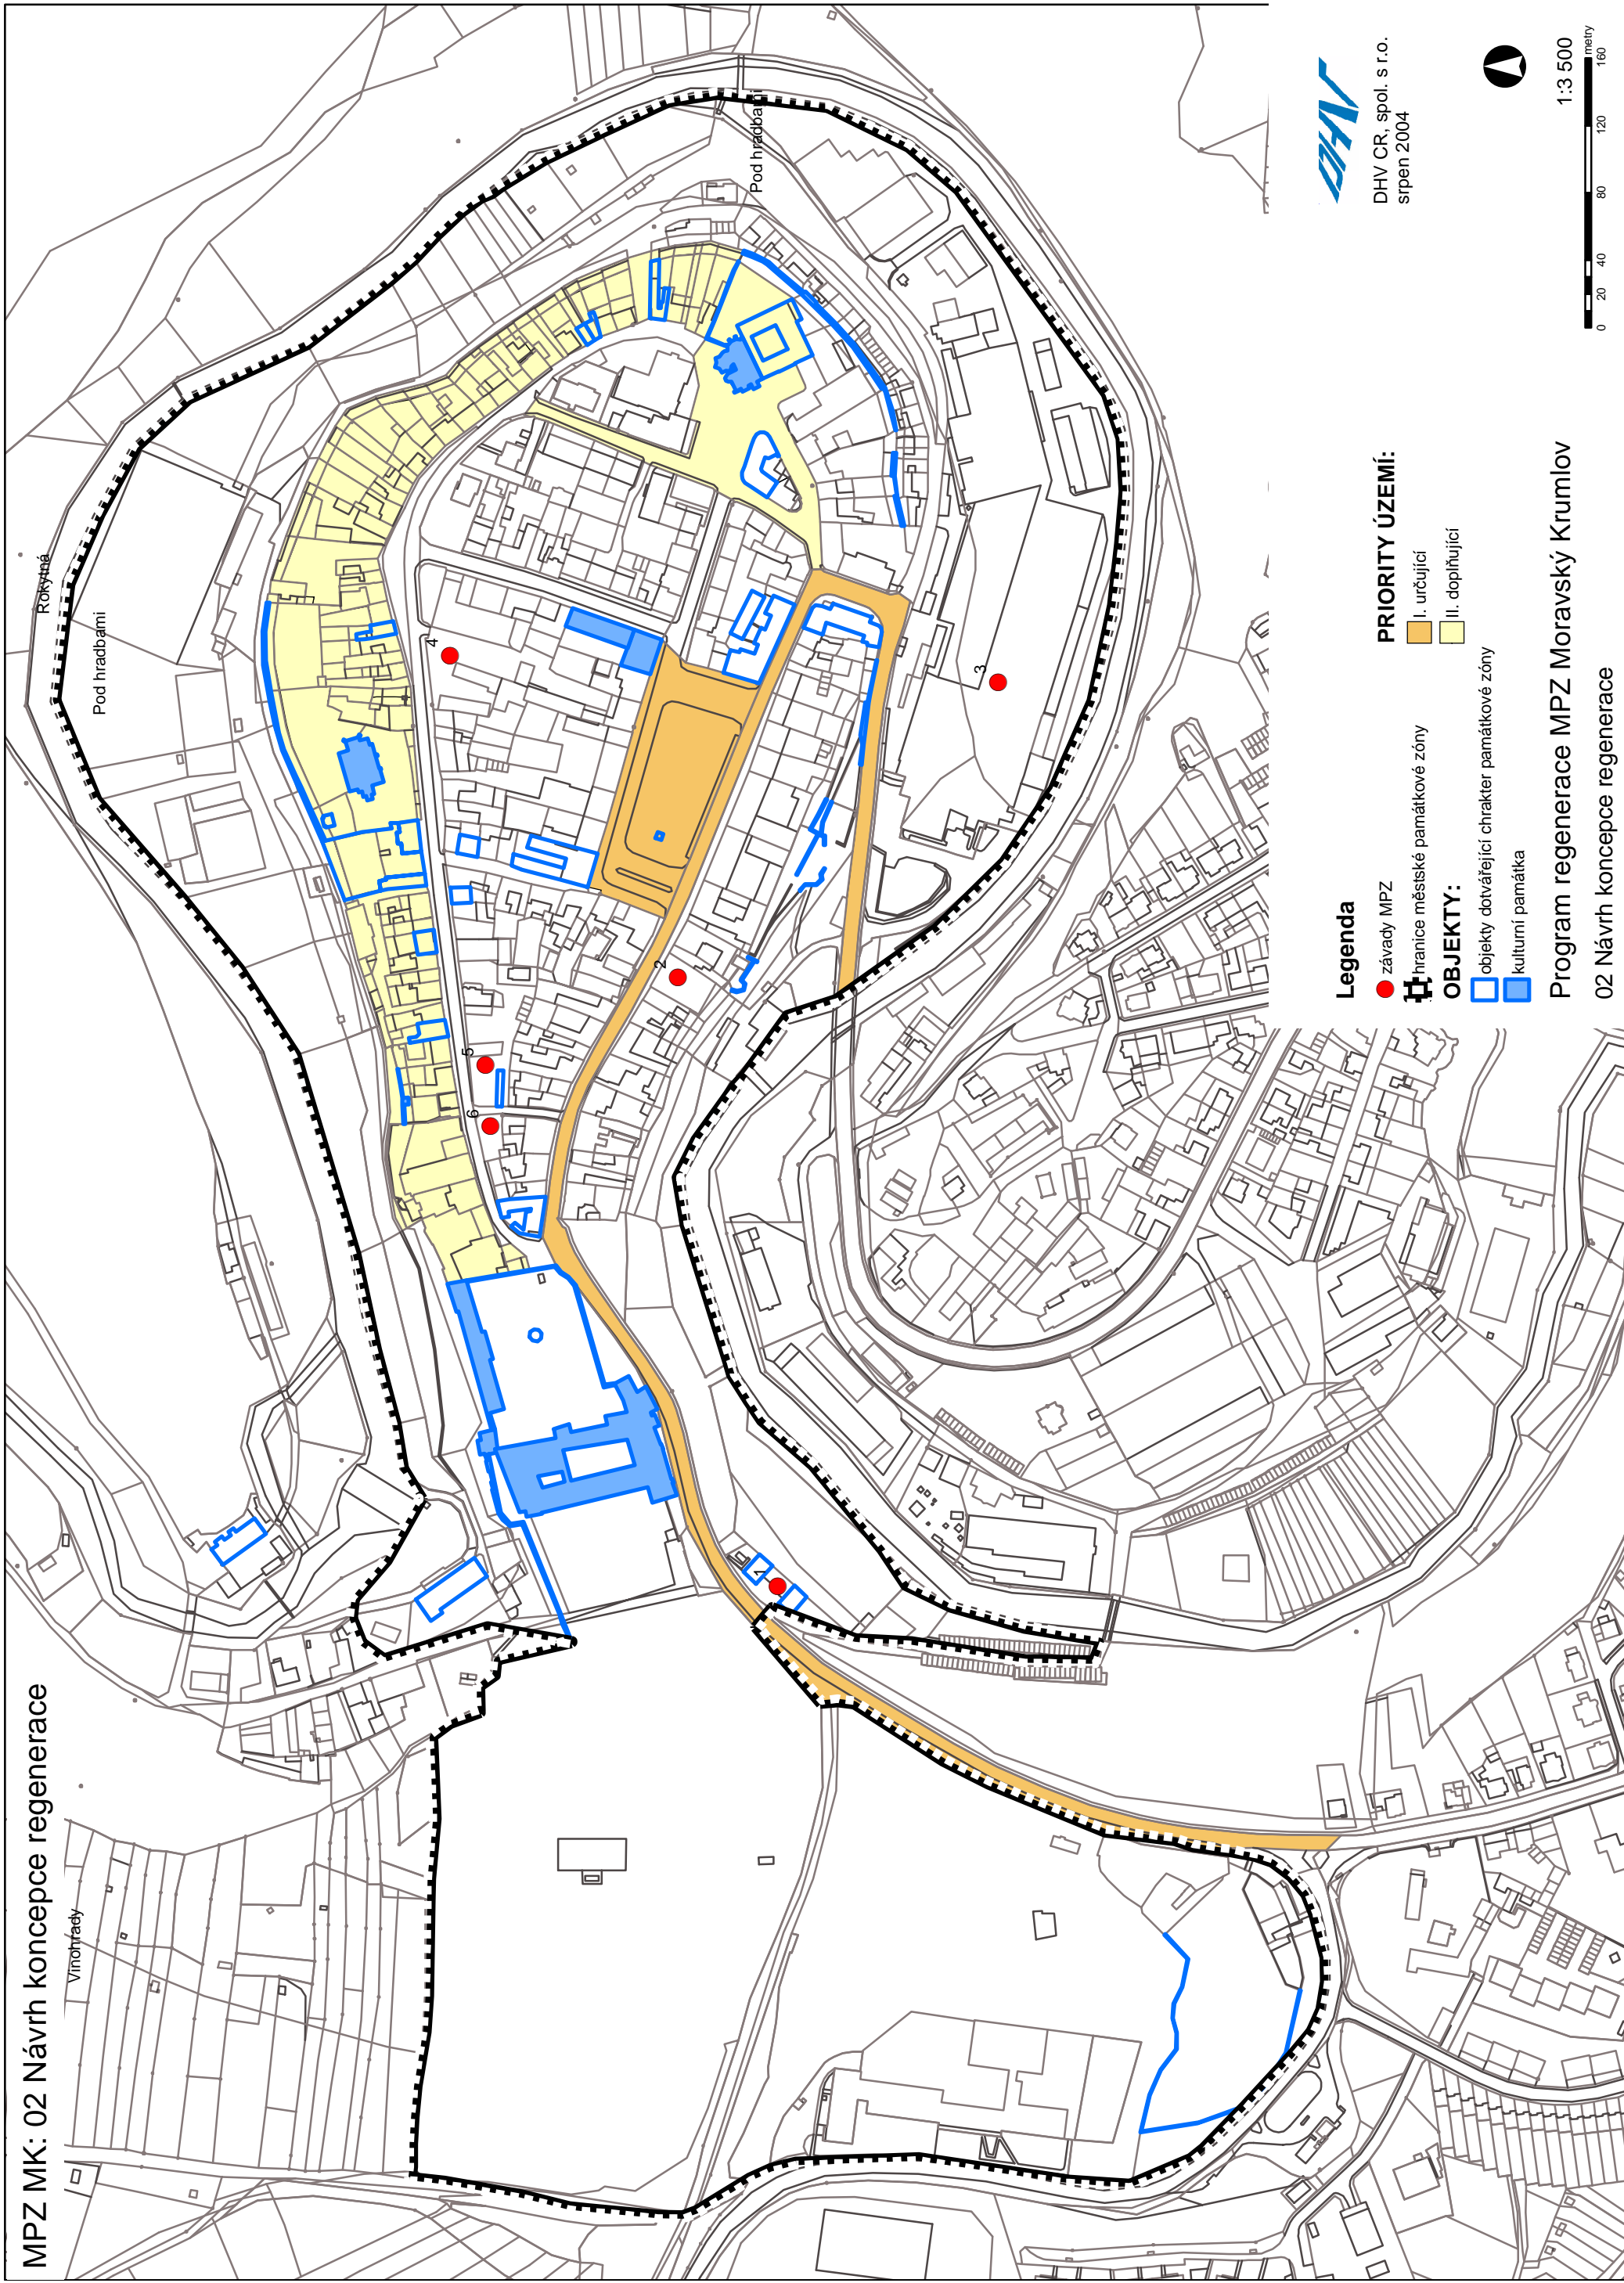

MPZ MK: 02 Návrh koncepce regenerace

DHV CR, spol. s r.o.
srpen 2004

Legenda

● závady MPZ

▬ hranice městské památkové zóny

OBJEKTY:

▭ objekty dotvářející charakter památkové zóny

▭ kulturní památka

PRIORITY ÚZEMÍ:

▭ I. určující

▭ II. doplňující

Program regenerace MPZ Moravský Krumlov

02 Návrh koncepce regenerace